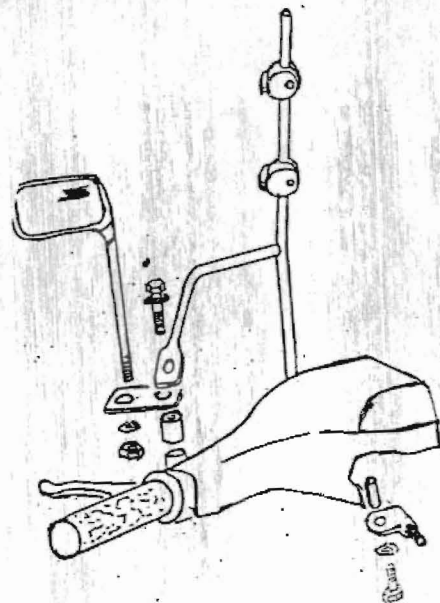

➤ **KIMCO "PEOPLE 125/150 2000"**

➤ **ART. Z 198**

1	Asta ø 11	1 dx 1 sx	2
2	Vite TE M 8 x 45		4
3	Piastra per specchio 20 x 3 x 48		2
4	Distanziale in plastica H 18		4
5	Fascetta per Asta ø 11 foro ø 9		2
6	Dado ø 8		2
7	Rondella grower ø 8		2
8	Rondella piana ø 8		4
9	Confezione 4 morsetti per asta ø 11		1

<b>Attacchi alla lastra Parabrezza</b>			
1	Morsetto per asta ø 11		4
2	Frontalino		4
4	Dado M 6		4
5	Vite T C M 6 x 40		4
6	Guarnizione passante antivibrante		4